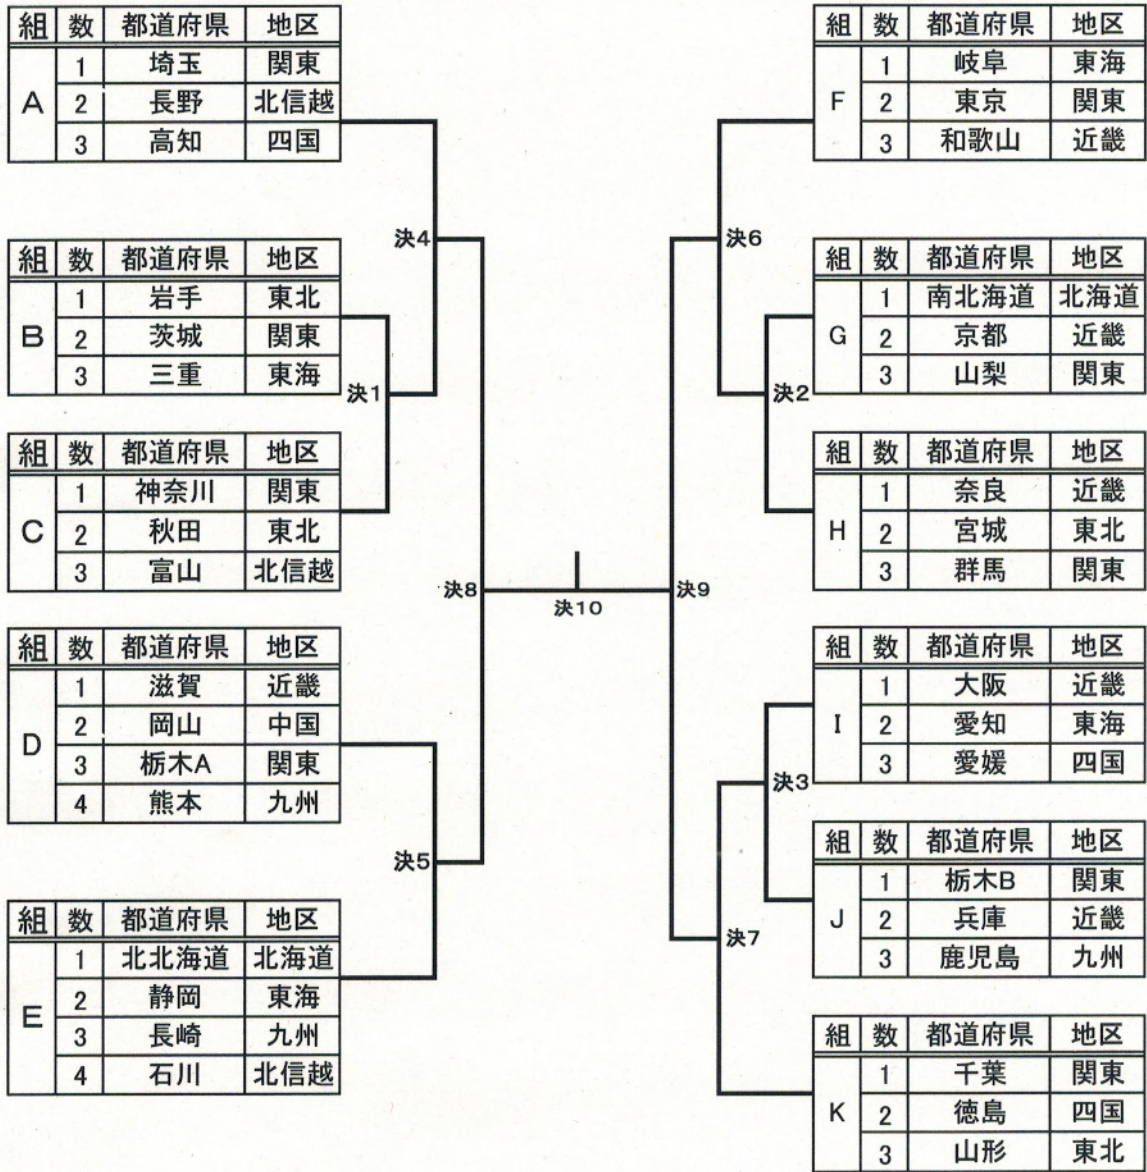

女子(WG)組み合わせ表

須藤 英樹
 2019.10.26
 15:30