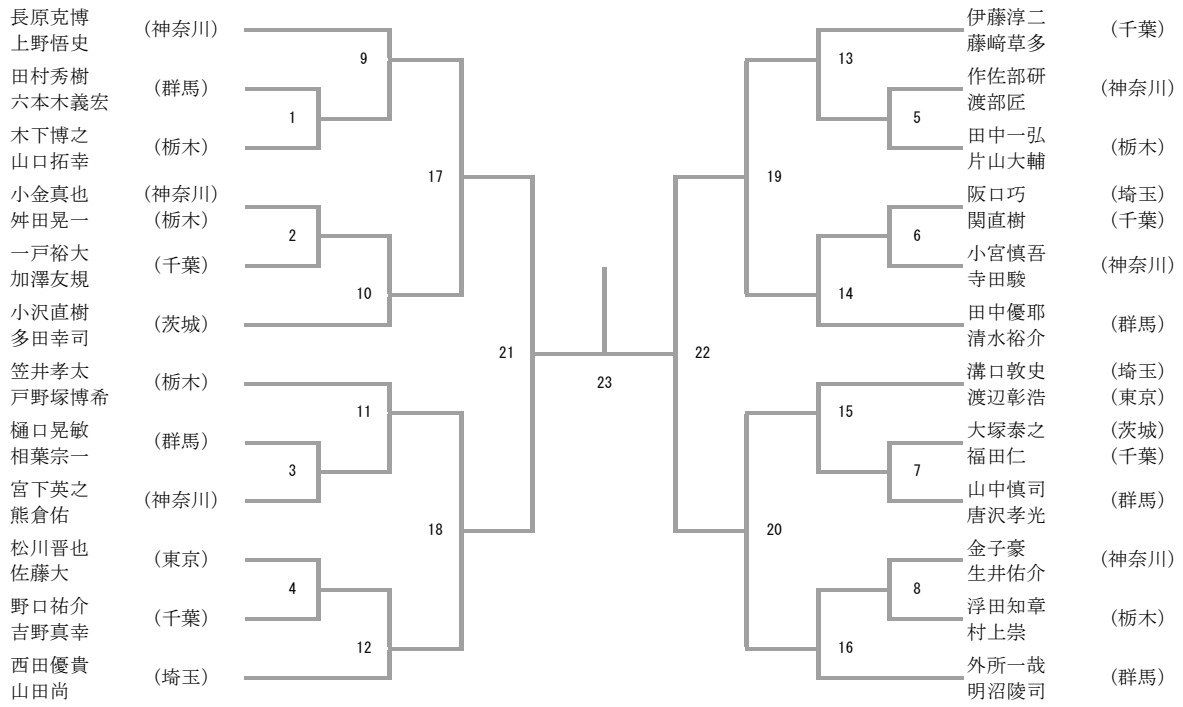

30歳以上男子ダブルス

35歳以上男子ダブルス

40歳以上男子ダブルス

45歳以上男子ダブルス

50歳以上男子ダブルス

55歳以上男子ダブルス

60歳以上男子ダブルス

65歳以上男子ダブルス

70歳以上男子ダブルス

75歳以上男子ダブルス

五本木茂	(埼玉)	┌──────────┐ │ │ │ │ └──────────┘	2	├──────────┤
高橋行雄				
松本辰巳	(千葉)	┌──────────┐ │ │ │ │ └──────────┘	1	├──────────┤
鈴木正	(神奈川)			
田中康二	(千葉)			
小野田幸雄				