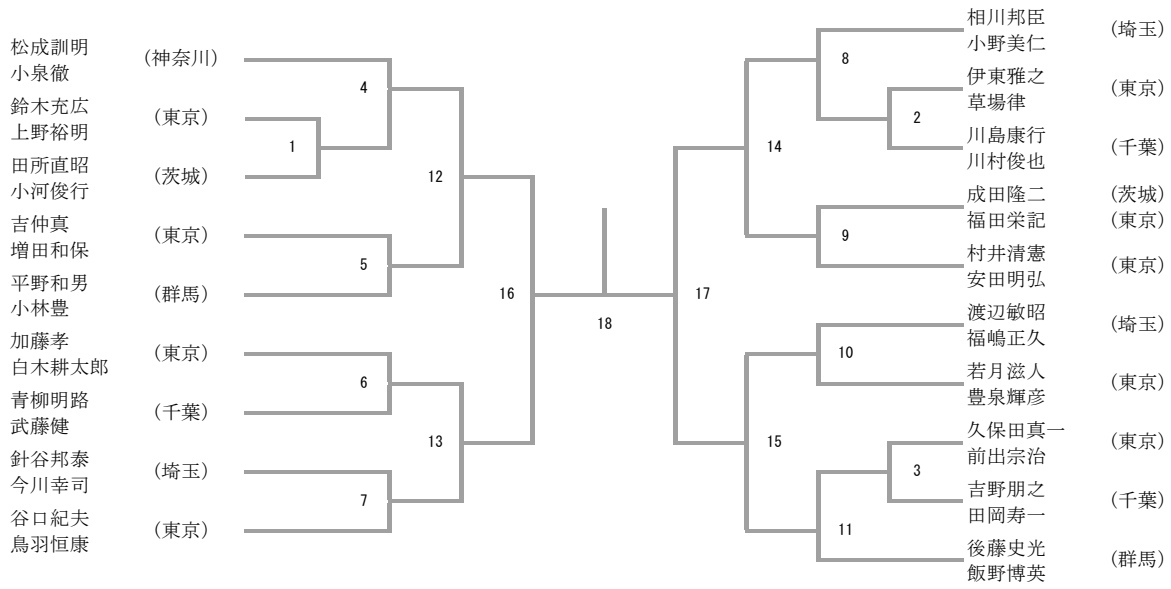

30歳以上男子ダブルス

35歳以上男子ダブルス

40歳以上男子ダブルス

45歳以上男子ダブルス

50歳以上男子ダブルス

55歳以上男子ダブルス

60歳以上男子ダブルス

65歳以上男子ダブルス

70歳以上男子ダブルス

75歳以上男子ダブルス

五本木茂	(埼玉)	┌──────────┐ │ │ │ │ └──────────┘	2	├──────────┤
高橋行雄				
松本辰巳	(千葉)	┌──────────┐ │ │ │ │ └──────────┘	1	├──────────┤
鈴木正	(神奈川)			
田中康二	(千葉)			
小野田幸雄				