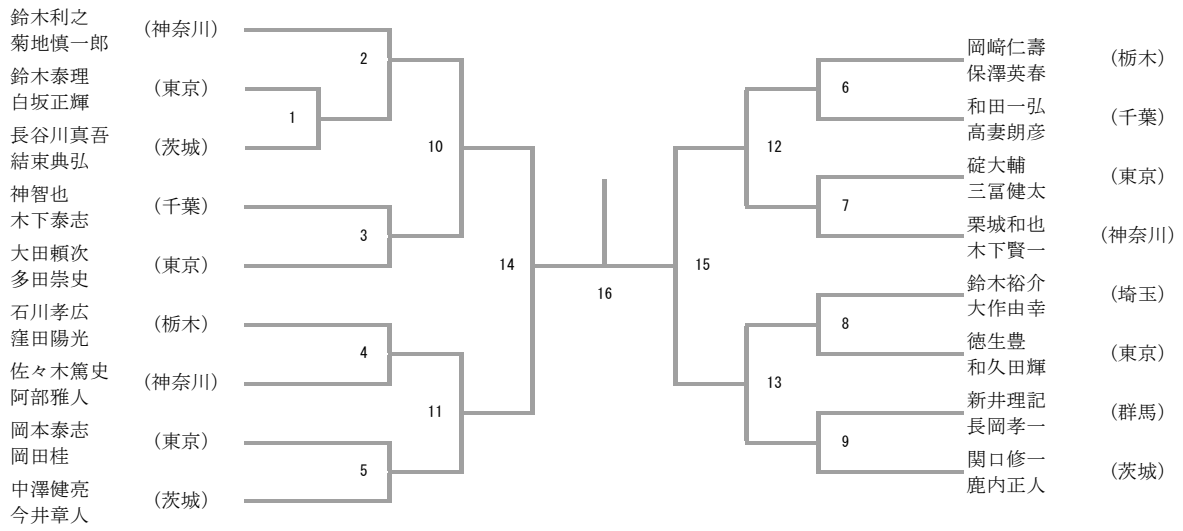

30歳以上男子ダブルス

35歳以上男子ダブルス

40歳以上男子ダブルス

45歳以上男子ダブルス

50歳以上男子ダブルス

55歳以上男子ダブルス

60歳以上男子ダブルス

65歳以上男子ダブルス

70歳以上男子ダブルス

75歳以上男子ダブルス

五本木茂	(埼玉)	┌──────────┐ │ │ │ │ └──────────┘	2	├──────────┤
高橋行雄				
松本辰巳	(千葉)	┌──────────┐ │ │ │ │ └──────────┘	1	├──────────┤
鈴木正	(神奈川)			
田中康二	(千葉)			
小野田幸雄				