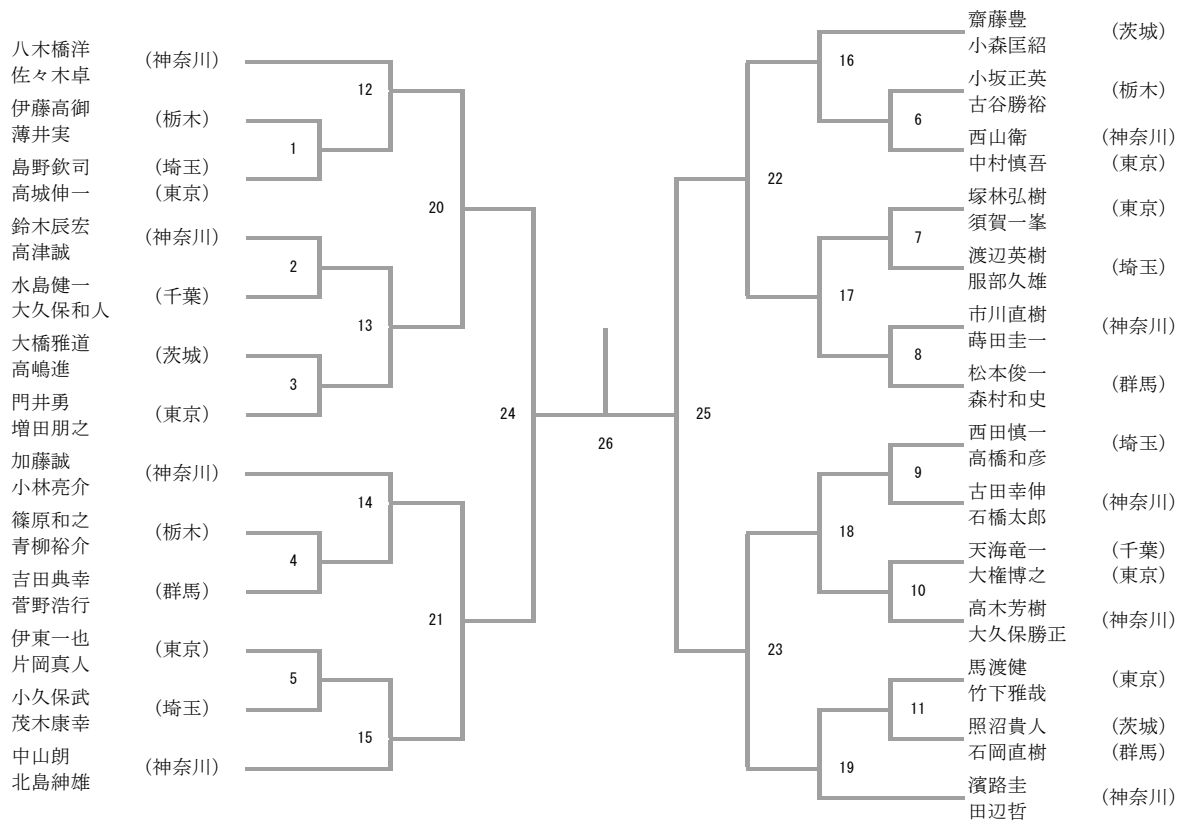

30歳以上男子ダブルス

35歳以上男子ダブルス

40歳以上男子ダブルス

45歳以上男子ダブルス

50歳以上男子ダブルス

55歳以上男子ダブルス

60歳以上男子ダブルス

65歳以上男子ダブルス

70歳以上男子ダブルス

75歳以上男子ダブルス

五本木茂	(埼玉)	┌──────────┐ │ │ │ │ └──────────┘	2	├──────────┤
高橋行雄				
松本辰巳	(千葉)	┌──────────┐ │ │ │ │ └──────────┘	1	├──────────┤
鈴木正	(神奈川)			
田中康二	(千葉)			
小野田幸雄				