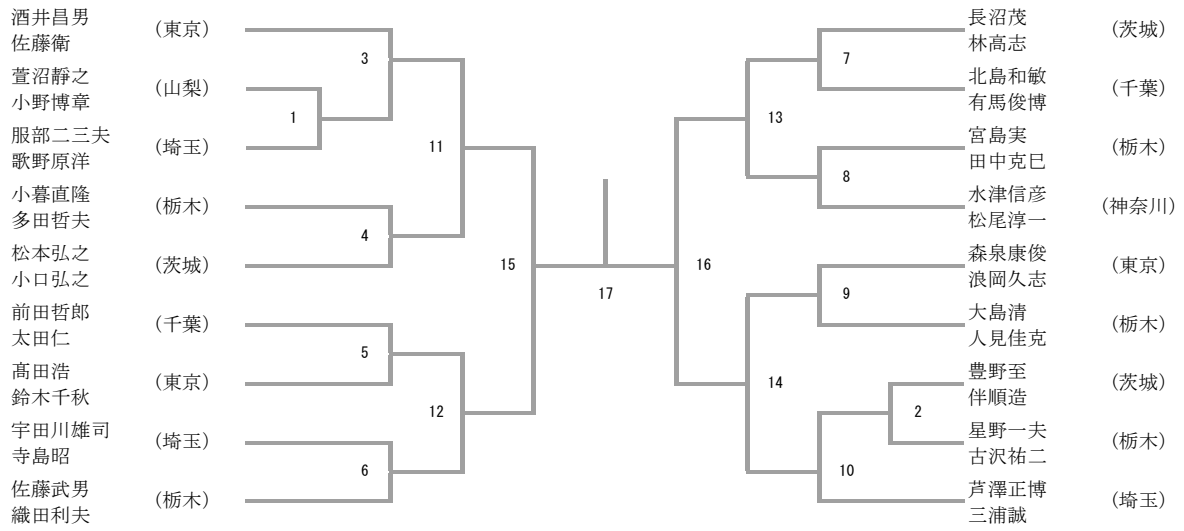

30歳以上男子ダブルス

35歳以上男子ダブルス

40歳以上男子ダブルス

45歳以上男子ダブルス

50歳以上男子ダブルス

55歳以上男子ダブルス

60歳以上男子ダブルス

65歳以上男子ダブルス

70歳以上男子ダブルス

75歳以上男子ダブルス

五本木茂	(埼玉)	┌──────────┐ │ │ │ │ └──────────┘	2	├──────────┤
高橋行雄				
松本辰巳	(千葉)	┌──────────┐ │ │ │ │ └──────────┘	1	├──────────┤
鈴木正	(神奈川)			
田中康二	(千葉)			
小野田幸雄				