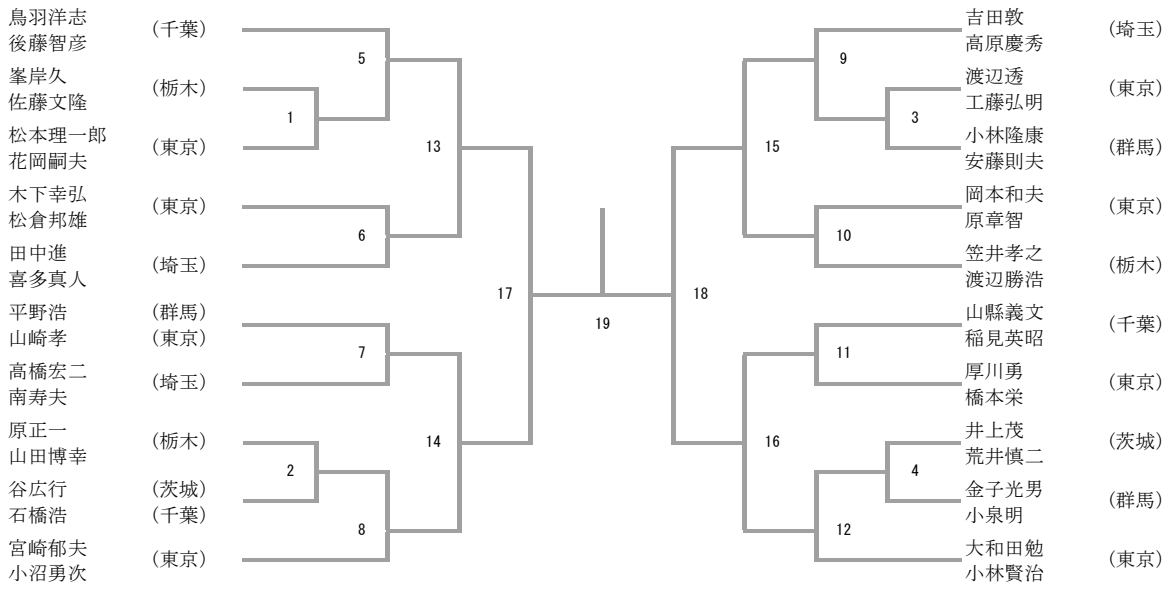

30歳以上男子ダブルス

35歳以上男子ダブルス

40歳以上男子ダブルス

45歳以上男子ダブルス

50歳以上男子ダブルス

55歳以上男子ダブルス

60歳以上男子ダブルス

65歳以上男子ダブルス

70歳以上男子ダブルス

75歳以上男子ダブルス

五本木茂	(埼玉)	┌──────────┐ │ │ │ │ └──────────┘	2	├──────────┤
高橋行雄				
松本辰巳	(千葉)	┌──────────┐ │ │ │ │ └──────────┘	1	├──────────┤
鈴木正	(神奈川)			
田中康二	(千葉)			
小野田幸雄				