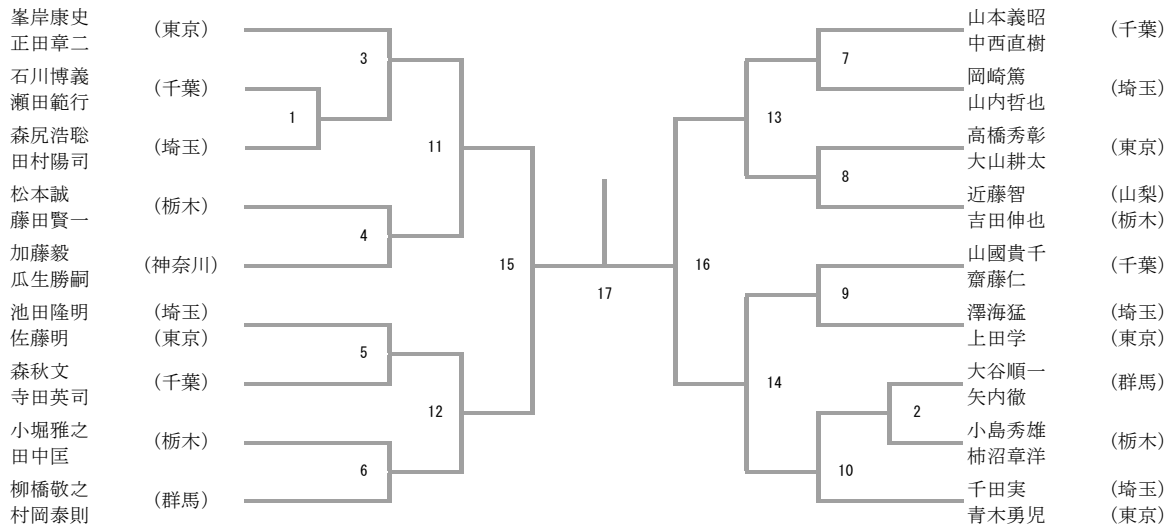

30歳以上男子ダブルス

35歳以上男子ダブルス

40歳以上男子ダブルス

45歳以上男子ダブルス

50歳以上男子ダブルス

55歳以上男子ダブルス

60歳以上男子ダブルス

65歳以上男子ダブルス

70歳以上男子ダブルス

75歳以上男子ダブルス

五本木茂	(埼玉)	┌──────────┐ │ │ │ │ └──────────┘	2	├──────────┤
高橋行雄				
松本辰巳	(千葉)	┌──────────┐ │ │ │ │ └──────────┘	1	├──────────┤
鈴木正	(神奈川)			
田中康二	(千葉)			
小野田幸雄				