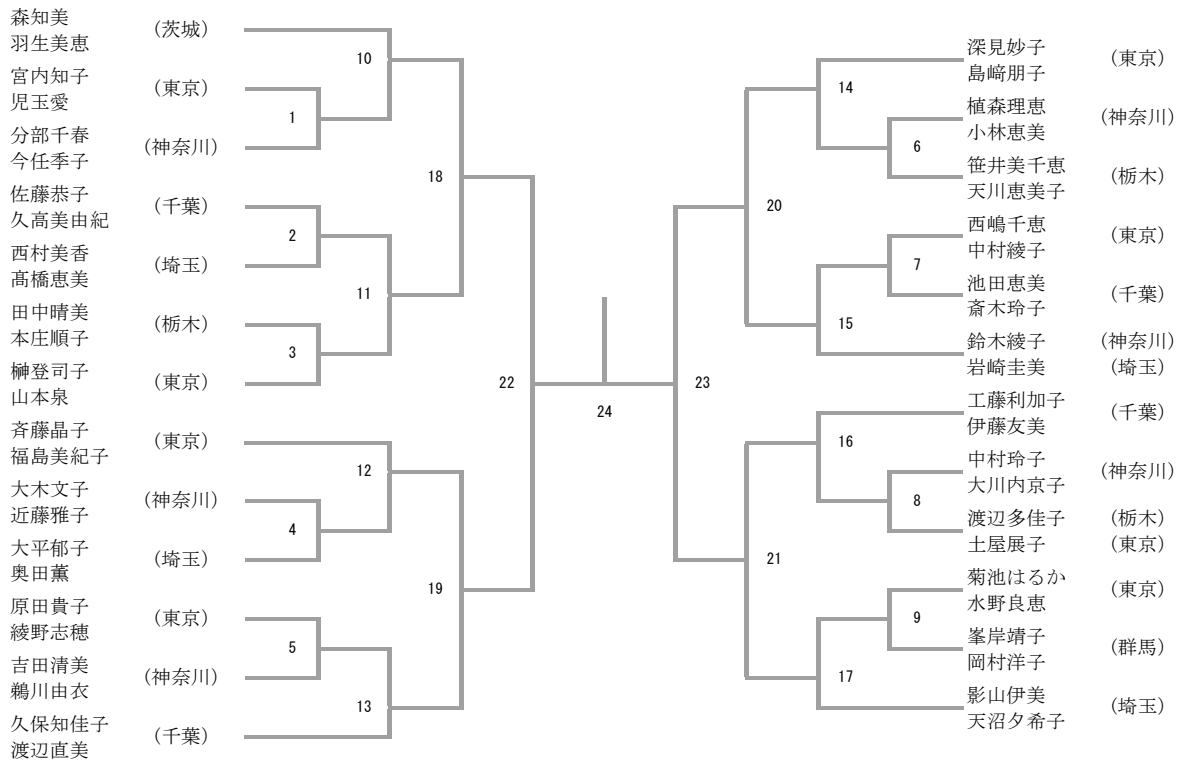

45歳以上女子ダブルス