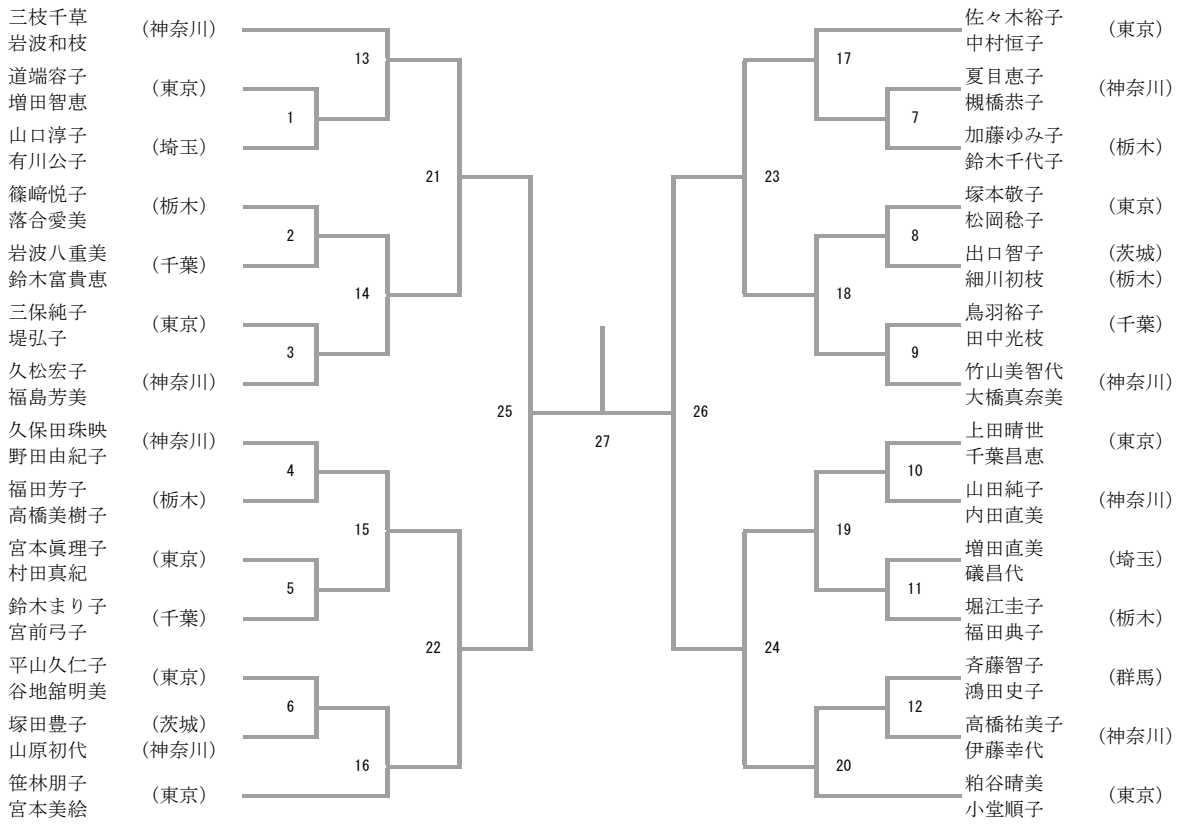

50歳以上女子ダブルス