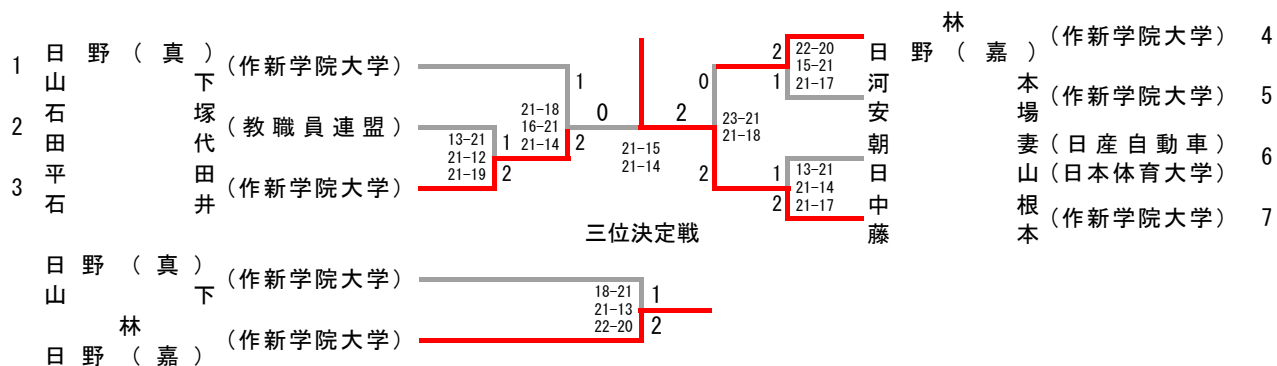

第71回国民体育大会バドミントン競技 栃木県選手選考会

2016.06.26(日)

日産自動車体育館

成年女子ダブルス