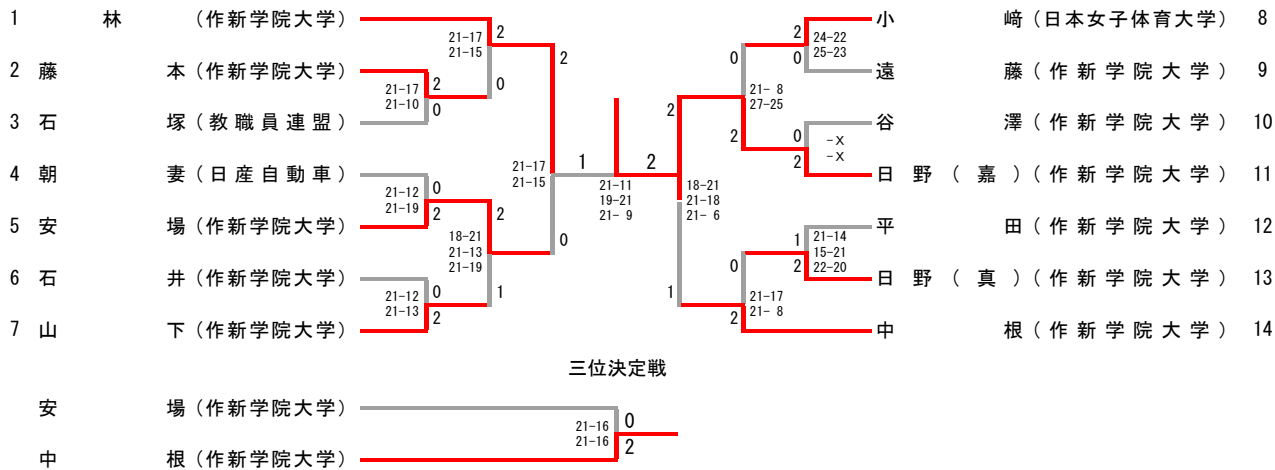

第71回国民体育大会バドミントン競技 栃木県選手選考会

2016. 06. 25 (土)

栃木県総合運動公園トレーニングセンター

成年女子シングルス