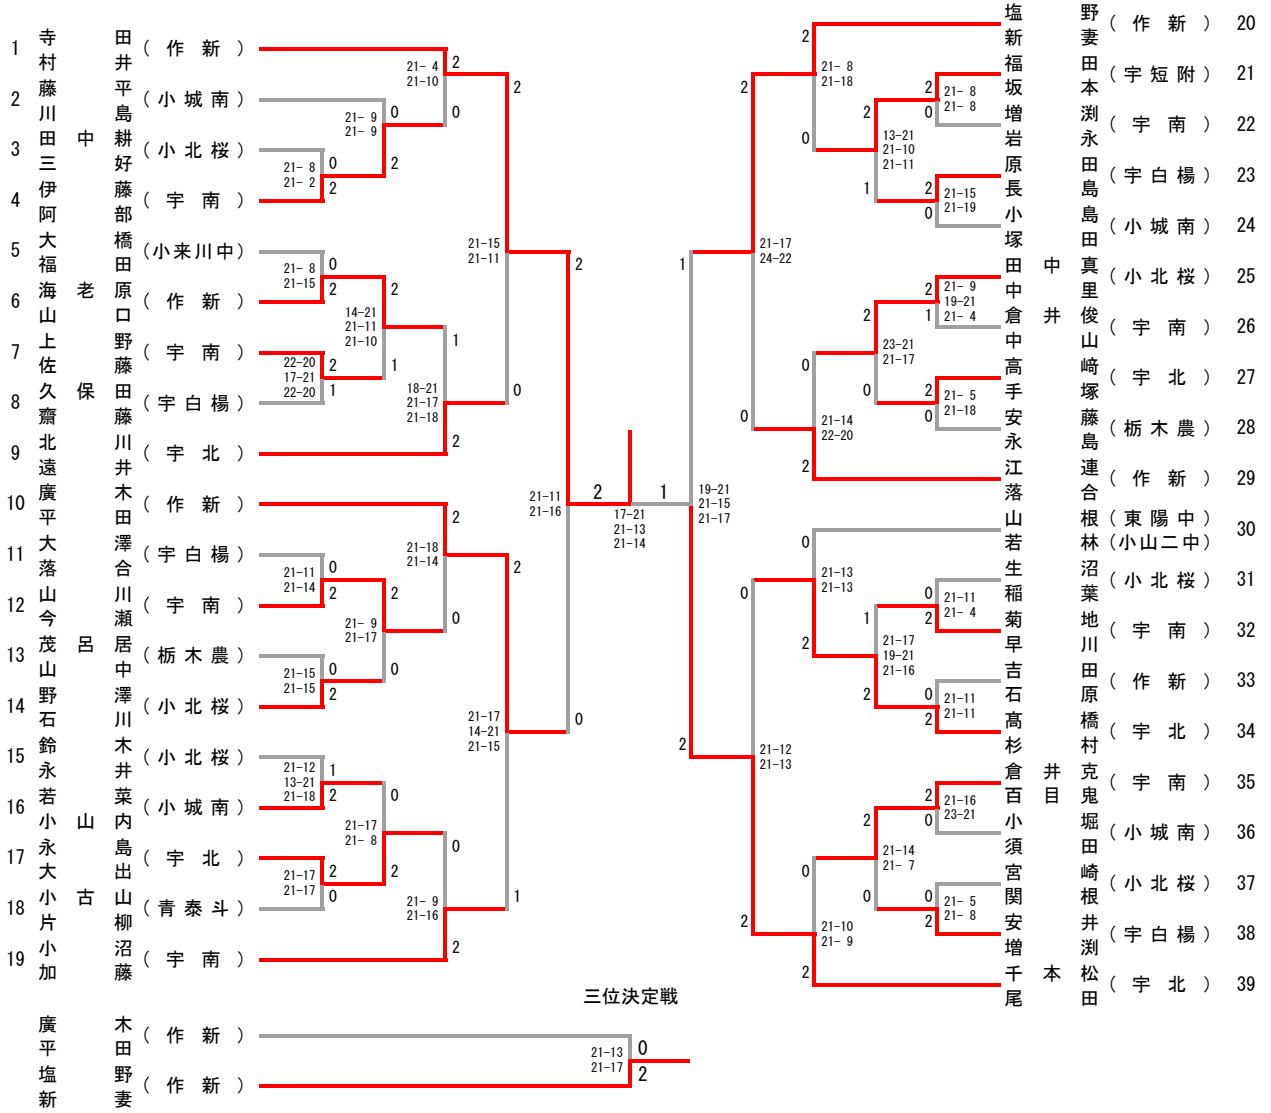

第71回国民体育大会バドミントン競技 栃木県選手選考会

2016. 07. 09 (土)

宇都宮市体育館

少年男子ダブルス