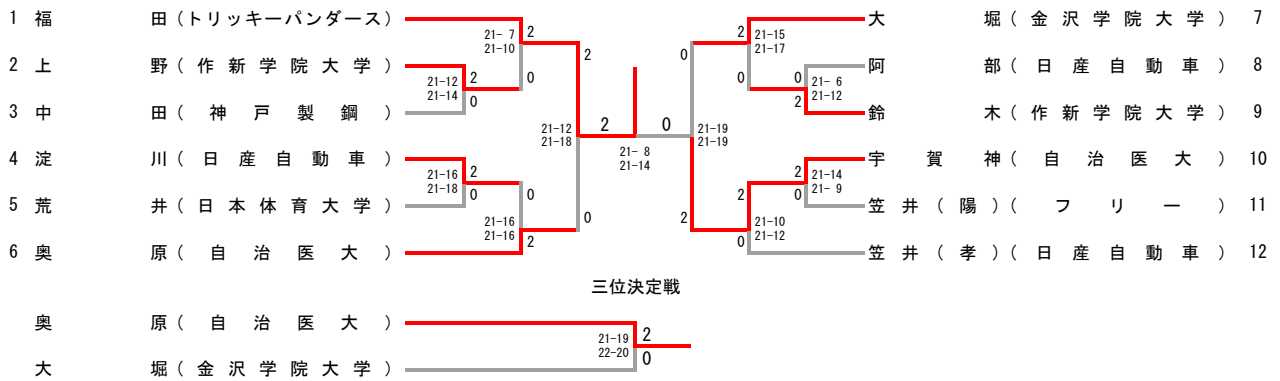

第71回国民体育大会バドミントン競技 栃木県選手選考会

2016. 06. 25 (土)

栃木県総合運動公園トレーニングセンター

成年男子シングルス