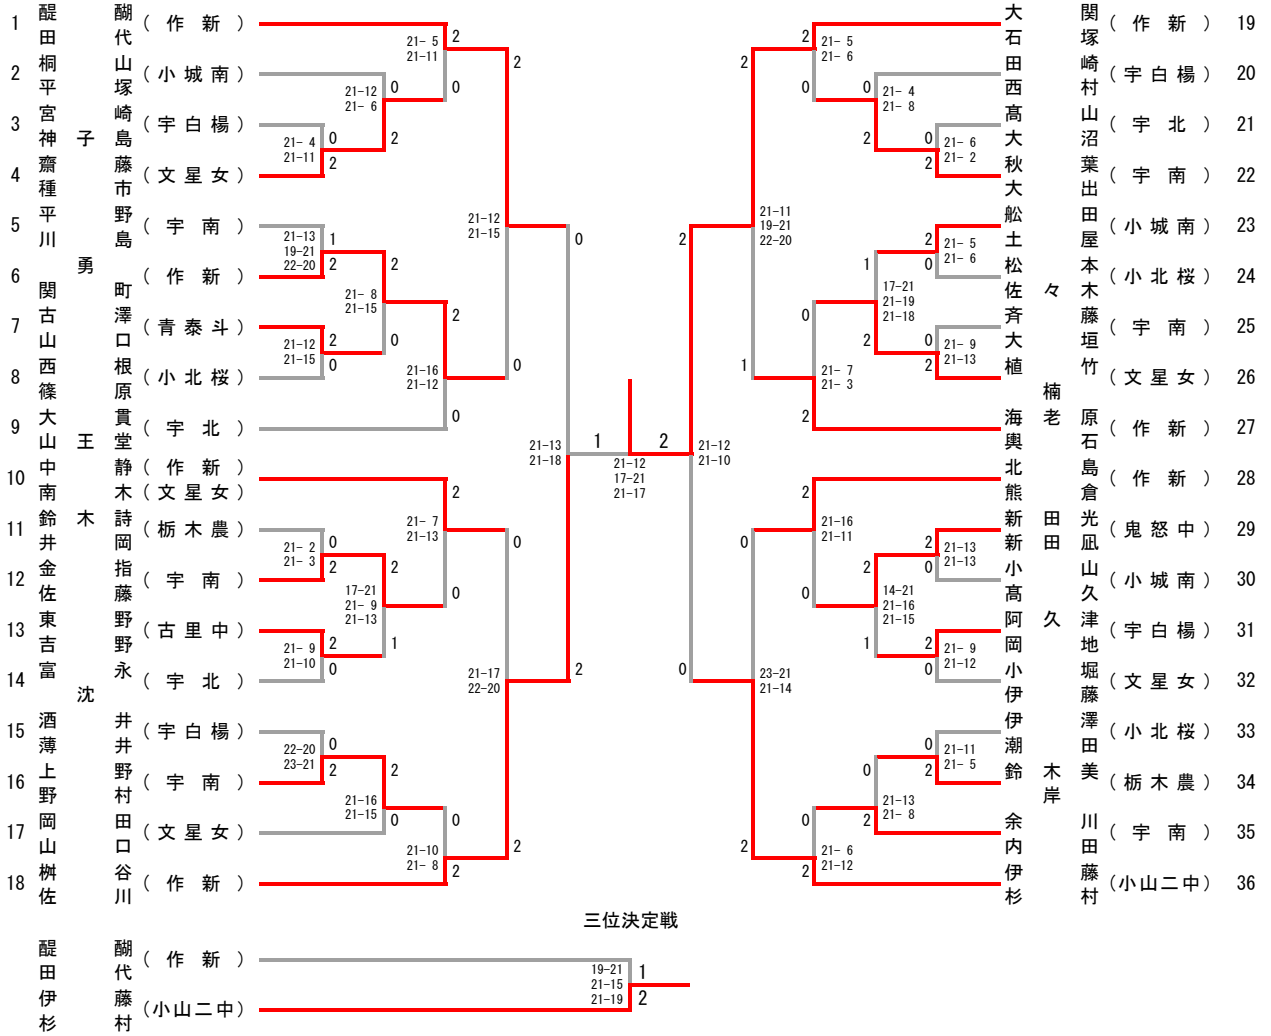

## 成年女子ダブルス

## 少年男子シングルス

# 第71回国民体育大会バドミントン競技 栃木県選手選考会

2016. 07. 08 (金)

宇都宮市体育館

## 少年女子ダブルス