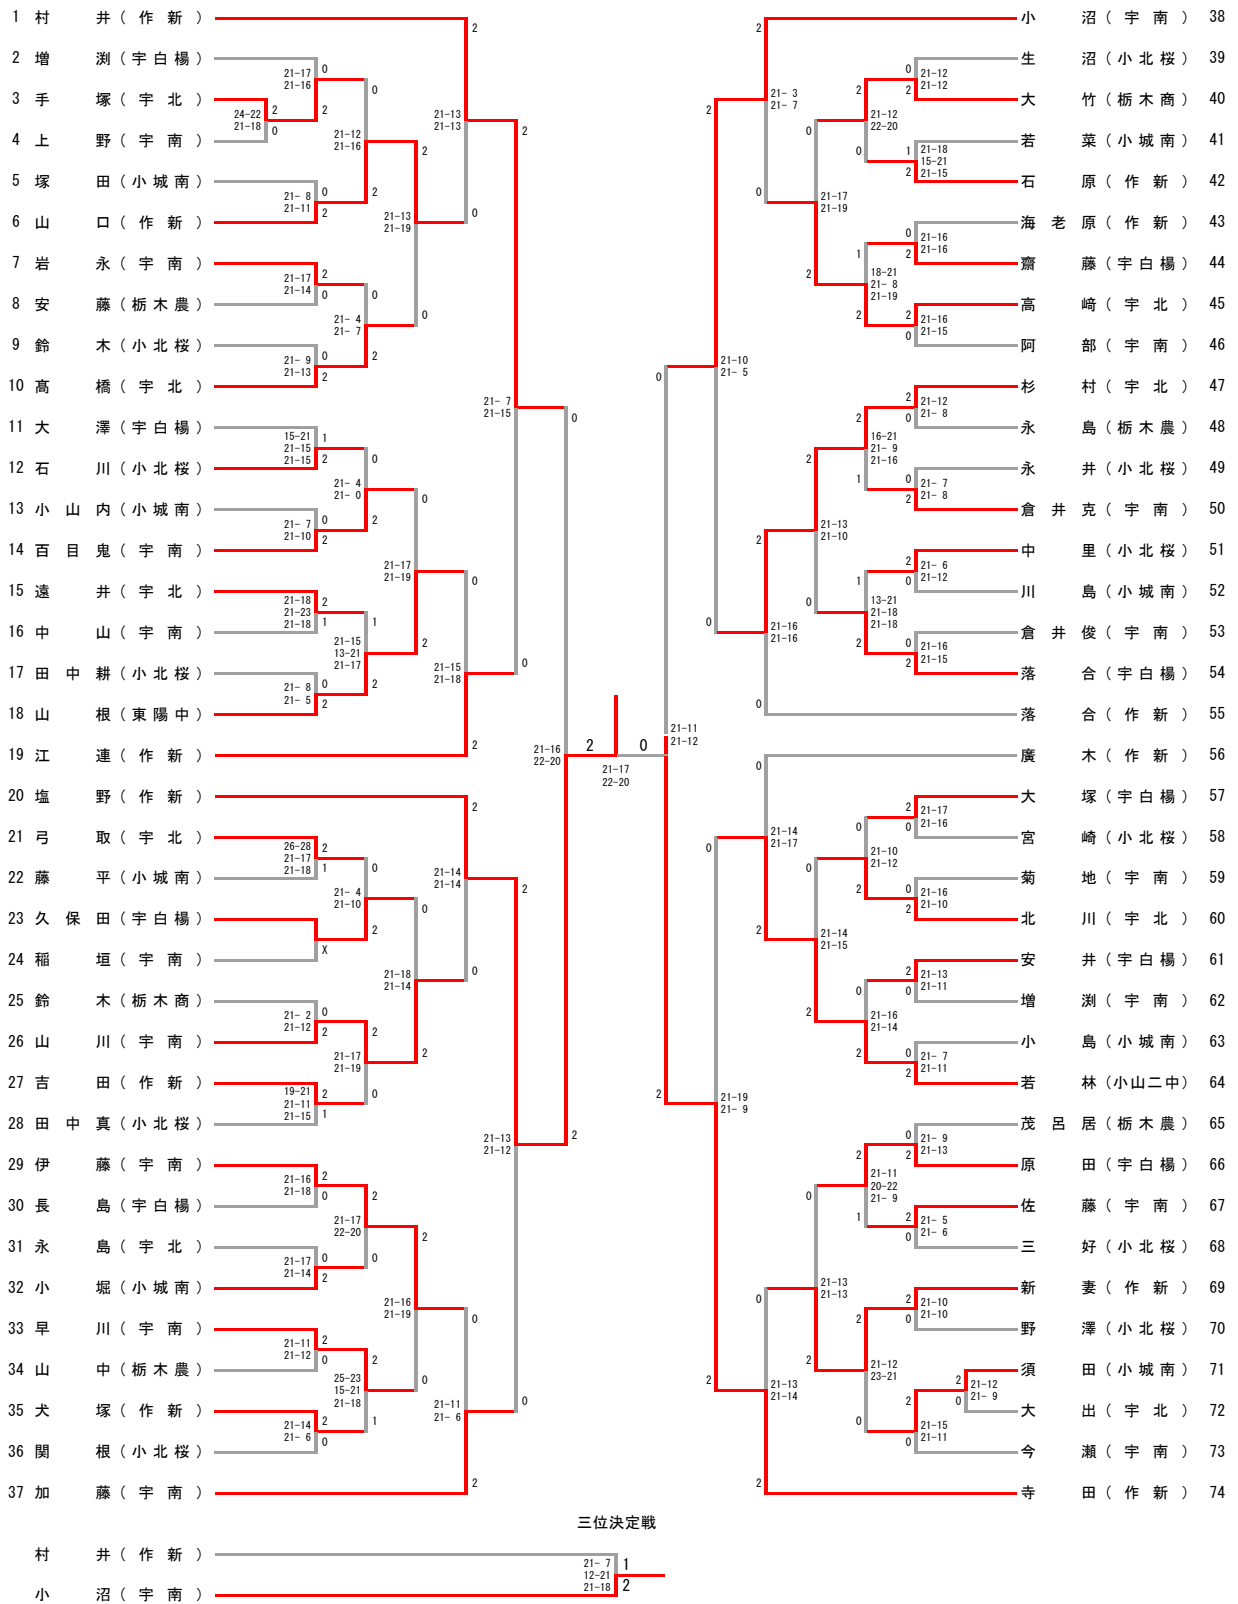

第71回国民体育大会バドミントン競技 栃木県選手選考会

2016. 07. 08(金)

宇都宮市体育館

少年男子シングルス