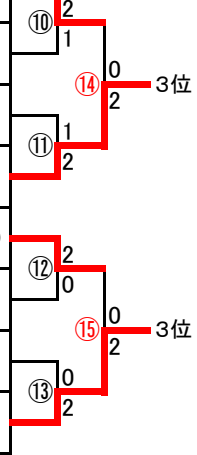

岡村 憲一 (宇都宮JB)	岡村 理史 (宇都宮JB)
早野 透 (宇都宮JB)	早野 琴音 (宇都宮JB)
江連 忠雄 (プライド)	江連 晴羽 (プライド)
齊藤 佳晴 (プライド)	新井 桃佳 (プライド)
渡邊 和人 (昭和クラブ)	中田 昂希 (昭和クラブ)
鈴木 洋美 (プライド)	鈴木 翔女 (プライド)
曾雌 律子 (プライド)	曾雌 玲那 (プライド)
小堀 雅之 (プライド)	増田 幹也 (プライド)