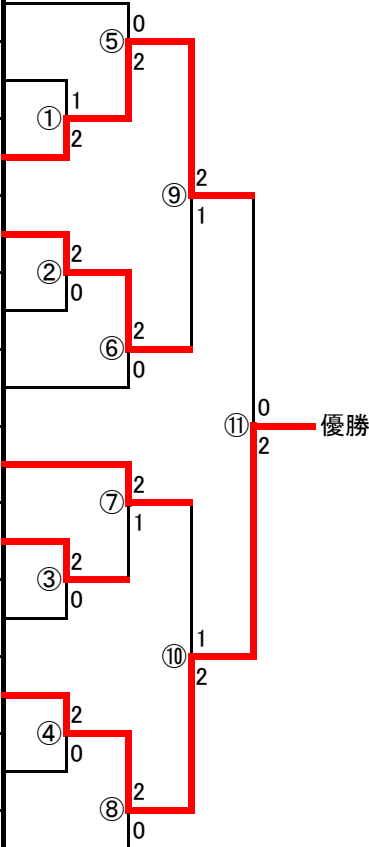

### 一般・高校の部Aクラス

1	柿沼 大雅 (宇北高) 田崎 千晴 (宇北高)
2	狩野 大輔 (宇北高) 星 迪子 (宇北高)
3	福井 啓仁 (ラフ) 福井 美帆 (ラフ)
4	藤田 拓朗 (宇北高) 齋藤 彩佳 (宇北高)
5	高崎 拓希 (宇北高) 齋藤 菜々子 (宇北高)

柿沼 大雅 (宇北高) 田崎 千晴 (宇北高)	6	1
狩野 大輔 (宇北高) 星 迪子 (宇北高)	5	2
藤田 拓朗 (宇北高) 齋藤 彩佳 (宇北高)	2	3位

### 一般・高校の部Bクラス

1	高橋 瑛広 (宇北高) 福田 和泉 (宇北高)
2	阿部 元輝 (宇南高) 秋葉 萌々子 (宇南高)
3	保坂 葵 (宇白楊高) 齋藤 美紅 (宇短附高)
4	百目鬼 悠杜 (宇南高) 金指 江莉菜 (宇南高)
5	亀田 記奨 (帝京大学) 平出 真奈美 (帝京大学)
6	満川 元輔 (宇白楊高) 飯島 美玖 (宇白楊高)
7	稲垣 智也 (宇南高) 平野 美羽 (宇南高)
8	小坂 正英 (weekender) 齋田 加奈子 (weekender)
9	田仲 黎津 (宇白楊高) 齋藤 瑞姫 (宇白楊高)
10	倉井 克哉 (宇南高) 川島 実姫 (宇南高)
11	植木 雅之 (宇白楊高) 堀田 南海 (小山南高)
12	遠井 威智 (宇北高) 富永 実咲 (宇北高)

稲垣 智也 (宇南高) 平野 美羽 (宇南高)	14	1
阿部 元輝 (宇南高) 秋葉 萌々子 (宇南高)	12	2
亀田 記奨 (帝京大学) 平出 真奈美 (帝京大学)	0	3位
高橋 瑛広 (宇北高) 福田 和泉 (宇北高)	15	2
満川 元輔 (宇白楊高) 飯島 美玖 (宇白楊高)	1	1
小坂 正英 (weekender) 齋田 加奈子 (weekender)	16	2
遠井 威智 (宇北高) 富永 実咲 (宇北高)	0	0
田仲 黎津 (宇白楊高) 齋藤 瑞姫 (宇白楊高)	13	3位
植木 雅之 (宇白楊高) 堀田 南海 (小山南高)	17	0
百目鬼 悠杜 (宇南高) 金指 江莉菜 (宇南高)	18	2