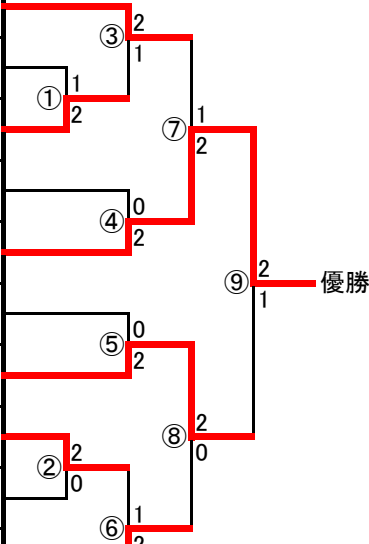

稲垣 智也 (宇南高) 平野 美羽 (宇南高)	14	1
阿部 元輝 (宇南高) 秋葉 萌々子 (宇南高)	12	2
亀田 記奨 (帝京大学) 平出 真奈美 (帝京大学)	0	3位
高橋 瑛広 (宇北高) 福田 和泉 (宇北高)	15	2
満川 元輔 (宇白楊高) 飯島 美玖 (宇白楊高)	1	1
小坂 正英 (weekender) 齋田 加奈子 (weekender)	16	2
遠井 威智 (宇北高) 富永 実咲 (宇北高)	0	0
田仲 黎津 (宇白楊高) 齋藤 瑞姫 (宇白楊高)	13	3位
植木 雅之 (宇白楊高) 堀田 南海 (小山南高)	17	0
百目鬼 悠杜 (宇南高) 金指 江莉菜 (宇南高)	18	2

### 一般・高校の部Cクラス

1	佐藤 圭 (宇南高) 上野 叶 (宇南高)
2	山川 拓 (宇南高) 枝川 真由 (宇南高)
3	永島 和樹 (宇北高) 伊澤 日葵 (宇北高)
4	伊藤 翼 (宇南高) 大出 夏海 (宇南高)
5	上野 真佳 (宇南高) 齋藤 桃香 (宇南高)

佐藤 圭 (宇南高) 上野 叶 (宇南高)	6	0
永島 和樹 (宇北高) 伊澤 日葵 (宇北高)	5	2
上野 真佳 (宇南高) 齋藤 桃香 (宇南高)	2	3位

中学生の部	
1	小堀 隼平 (プライド) 平塚 桃菜
2	犬塚 信乃 (昭和クラブ) 沈 美宇
3	中村 恵大 (プライド) 納 久美
4	小堀 恭平 (プライド) 藤森 美和

小堀 恭平 (プライド)	藤森 美和 (プライド)
小堀 隼平 (プライド)	平塚 桃菜 (プライド)

親子の部Aクラス	
1	小堀 雅之 (プライド) 増田 幹也
2	江連 忠雄 (プライド) 江連 晴羽
3	早野 透 (宇都宮JB) 早野 琴音
4	齊藤 佳晴 (プライド) 新井 桃佳
5	鶴見 富夫 (真岡クラブ) 山本 凜 (城東バドミントン)
6	曾雌 律子 (プライド) 曾雌 玲那
7	青木 ユウキ (真岡クラブ) 笹島 史恩 (城東バドミントン)
8	渡邊 和人 (昭和クラブ) 中田 昂希
9	鈴木 洋美 (プライド) 鈴木 翔女
10	岡村 憲一 (宇都宮JB) 岡村 理史