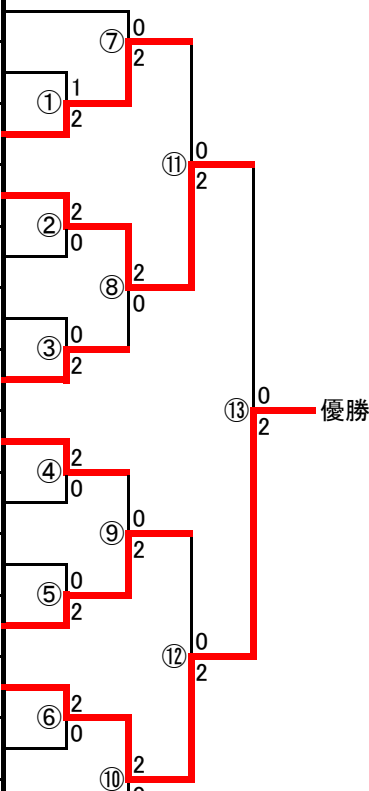

親子の部Bクラス	
1	瀬野 夏樹 (プライド) 瀬野 ひばり
2	螺良 修一 (城東バドミントン) 螺良 心花
3	小川 拓也 (プライド) 小川 雄基
4	矢田部 勇人 (MBC) 矢田部 楽々 (西が岡)
5	平塚 孝 (プライド) 小川 太幹 (プライド)
6	齊藤 智 (プライド) 齊藤 綺瞳 (プライド)
7	坂根 美由紀 (昭和クラブ) 内藤 大貴 (昭和クラブ)
8	一條 優子 (昭和クラブ) 竹内 謙太郎 (昭和クラブ)
9	藤井 辰夫 (プライド) 永藤 輝音 (プライド)
10	指首 久美子 (プライド) 指首 湧斗 (プライド)
11	手塚 浩司 (フクロウ) 手塚 陽菜 (西が岡)
12	稲村 茂 (昭和クラブ) 木暮 愛伶 (昭和クラブ)
13	永藤 春美 (プライド) 永藤 輝音 (プライド)
14	田中 克巳 (プライド) 鈴木 音羽 (プライド)