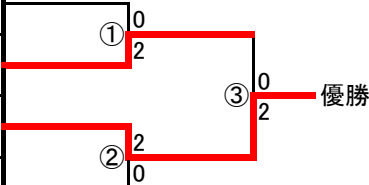

中学生の部	
1	小堀 隼平 (プライド) 平塚 桃菜
2	犬塚 信乃 (昭和クラブ) 沈 美宇
3	中村 恵大 (プライド) 納 久美
4	小堀 恭平 (プライド) 藤森 美和