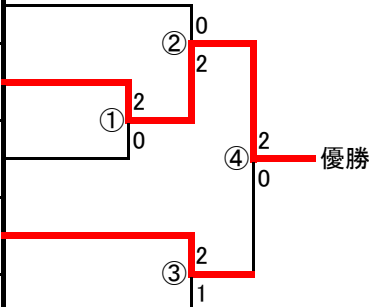

佐藤 圭 (宇南高) 上野 叶 (宇南高)	6	0
永島 和樹 (宇北高) 伊澤 日葵 (宇北高)	5	2
上野 真佳 (宇南高) 齋藤 桃香 (宇南高)	2	3位